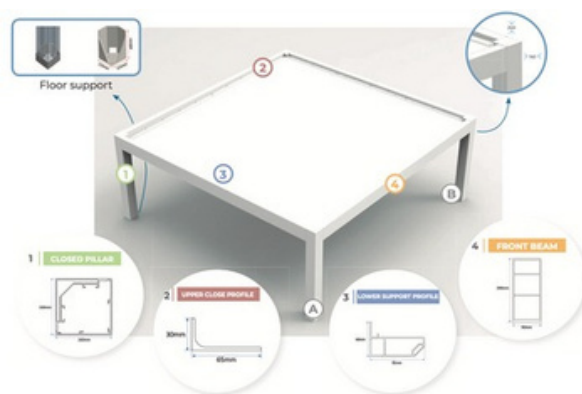

Producteigenschappen

Maximale breedte: 650 cm

Maximale diepte: 645 cm

Maximale hoogte: 300 cm

Dak: Lamellen (elektrisch bedienbaar)

Systeemkleuren: Alle mogelijke RAL-kleuren**

Opties: Glaswanden, screens, LED-verlichting, windsensor, regensensor

*Onbeperkt te koppelen

**Glans en structuur

Maatvoering

Support en maten onderdelen

Verdere afmetingen onderdelen