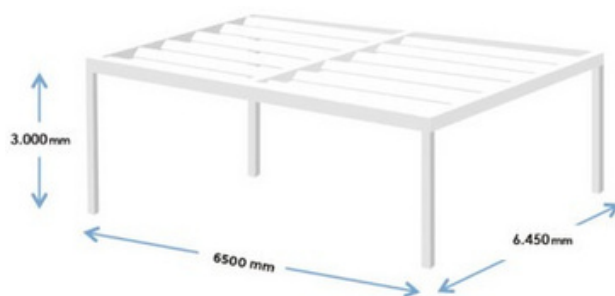

Producteigenschappen

Maximale breedte: 650 cm

Maximale diepte: 645 cm

Maximale hoogte: 300 cm

Dak: Lamellen (elektrisch bedienbaar)

Systeemkleuren: Alle mogelijke RAL-kleuren**

Opties: Glaswanden, screens, LED-verlichting, windsensor, regensensor

*Onbeperkt te koppelen

**Glans en structuur

Maatvoering

Support en maten onderdelen

Verdere afmetingen onderdelen